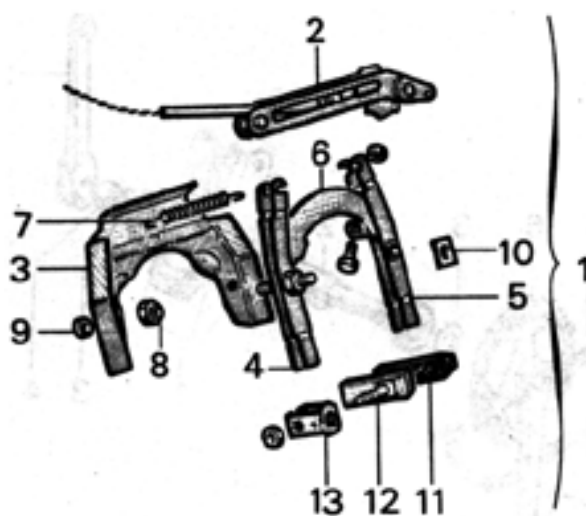

FREIN AVANT SOLEX 3800

Rep	N° Pièce	Qté	Désignation	
1	61296	SE	Frein avant complet	
2	60423	1	Glissière de frein avant	
3	60508	1	Carter frein NOIR	
4	60513	1	Bras de frein D	
5	60514	1	Bras de frein G	
6	60512	1	Entretoise de frein	
7	60481	1	Ressort rappel de frein	C

Rep	N° Pièce	Qté	Désignation	
8	62169	2	Ecrou axe de frein	C
9	60076	2	Ecrou 6*100	C
10	61386	2	Ecrou thi-bloc - 6*100	C
11	60070	11	Patin de frein	C
12	61296	2	Porte patin assemblé	C
13	60502	2	Support porte patin	C