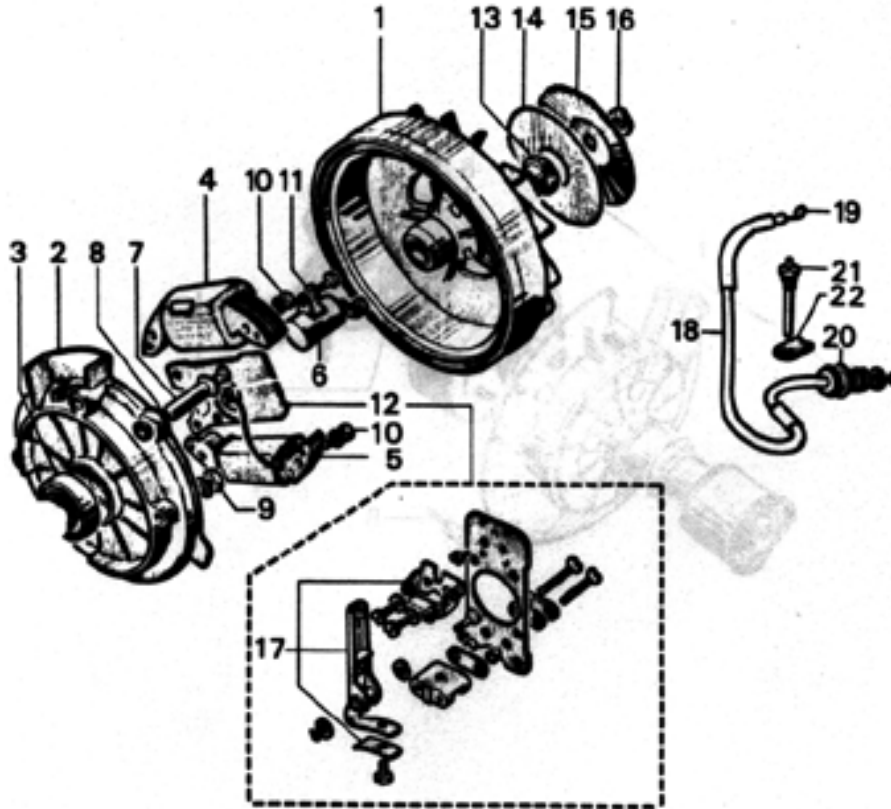

VOLANT MAGNETIQUE SOLEX 3800

Rep	N° Pièce	Qté	Désignation	
1	60845	1	Rotor de volant	
2	61400	1	Strator nu	
3	60074	1	Roulement de volant	
4	60772	1	Bobine d'allumage	
5	60571	1	Bobine d'éclairage 17 W	
6	60802	1	Condensateur	
7	60833	1	Fourrure contact	C
8	60832	1	Contact d'éclairage	C
9	61215	1	Vis - 6*100*44mm	C
10	60763	2	Vis - 4*75*22mm	C
11	61303	1	Vis rondelle éventail - 4*75	C
12	60775	SE	Rupteur complet	

Rep	N° Pièce	Qté	Désignation	
13	60971	1	Ecrou de volant	C
14	60970	1	Joint caoutchouc de rotor	C
15	60969	1	Plaquette étanchéité	C
16	60972	1	Ecrou de plaquette	C
17	61014	SE	Jeu de contact	
18	60934	SE	Fil bougie complet L.360mm	
19	60843	1	Cosse fil bougie	C
20	61299	1	Borne HT	C
21	61390	1	Vis coupe-boue	
22	60780	1	Plaquette attache fil	C
	60569	1	Faisceau AV + AR