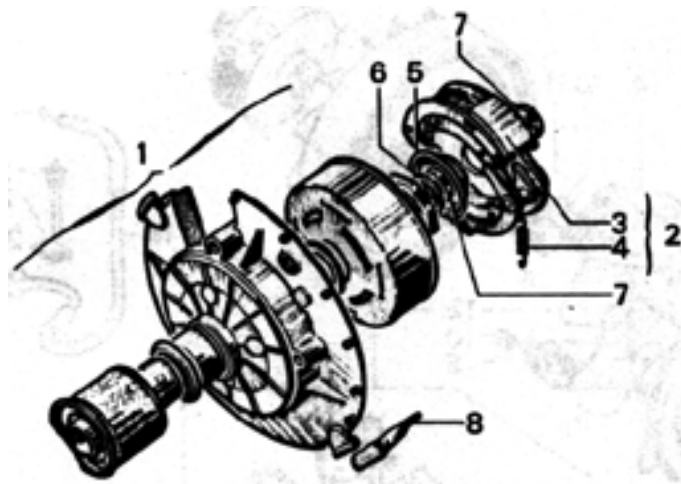

ECLATE MOTEUR SOLEX 3800

Rep	N° Pièce	Qté	Désignation	
1	60837	1	Capot filtre à air NOIR	
2	60820	1	Corps de filtre à air	
3	60758	1	Filtre à air	
4	60759	1	Coiffe de filtre à air	
5	1525	1	Rondelle nomel - 6mm	
6	60841	1	Vis fix. capot - 6*100*12mm	
7	62152	1	Plaque de culasse	
8	61263	1	Levier de décompresseur pour câble	
9	60421	4	Vis fix.culasse - 6*100*45mm	
10	60786	4	Entretoise - 9,3*6,3*20,7mm	
11	60930	1	Etrier	
12	1924	1	Bougie "CHAMPION"	
13	60848	1	Ecrou de bougie	C
14	60859	1	Ecrou de Soupape	C
15	60792	1	Ressort de soupape	C
16	60858	1	Soupape	C
17	60821	1	Culasse	C
18	60437	1	Joint de culasse	C
19	60496	1	Cylindre	C
20	60016	1	Joint de cylindre	C
21	60000	4	Ecrou fix.cylindre - 6*100	C
22	61361	4	Rondelle grower	C
23	60497	SE	Embiellage avec bague	

Rep	N° Pièce	Qté	Désignation	
24	60817	3	Segment	
25	60849	1	Bague de vilebrequin	
26	60024	1	Flasque de bielle	C
27	60867	1	Ecrou de vilebrequin	C
28	61342	SE	Carter et vilebrequin	
29	60413	1	Couvercle carter avec goujons	
30	60414	1	Joint de couvercle	C
31	60019	1	Rondelle - 6,2*12*1,2mm	C
32	60015	4	Goujon de cylindre	C
33	60415	2	Vis couvercle - 6*100*20mm	C
34	679	2	Vis couvercle - 6*100*15mm	C
35	60421	2	Vis - 6*100*45 mm	C
	61013	SE	Jeu de joints moteur	
36	60073	1	Rlt vilebrequin - 17*40*12mm	
	60185	1	Axe de piston	
	60055	2	Jonc d'axe de piston	C
	61297	1	Piston nu	
	61020	SE	Moteur complet	
	61018	SE	Moteur nu	
	60201	SE	Moteur complet (modèle 86)	
	60568	SE	Moteur complet 6V - 15W	
	60860	1	Levier de compresseur	
	61456	1	Joint étanchéité vilebrequin (non représenté)	

GALET - EMBRAYAGE SOLEX 3800

Rep	N° Pièce	Qté	Désignation	
1	61287	SE	Galet - 42 - complet	
2	60978	SE	Embrayage complet	
3	60816	2	Garniture d'embrayage	C
4	60815	2	Ressort d'embrayage	C

Rep	N° Pièce	Qté	Désignation	
5	60977	1	Défecteur avec joint	C
6	61348	1	Rondelle - 17,1*21,8*0,5	C
7	60491	2	Ecrou - 17*125*21	C
8	60484	1	Anneau d'accrochage	C