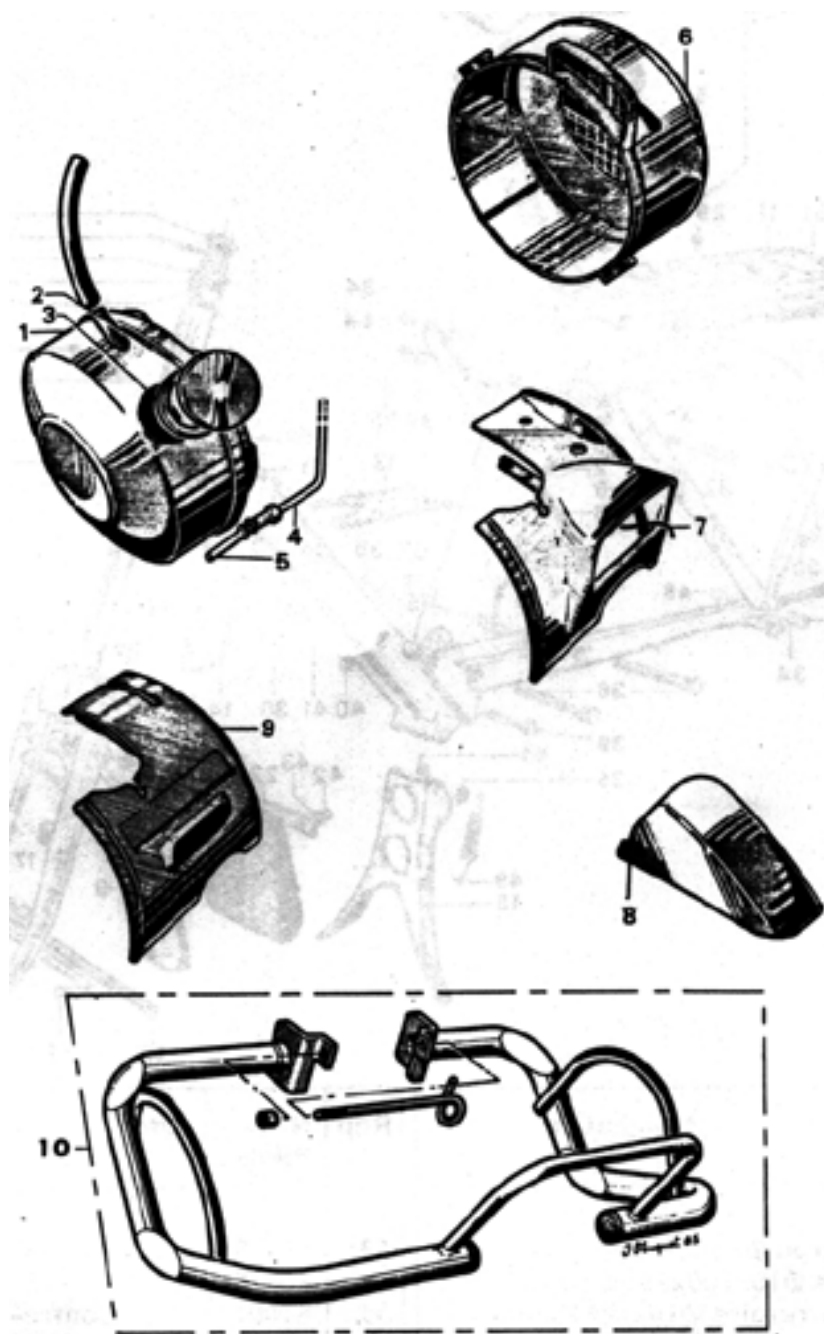

HABILLAGE MOTEUR SOLEX 3800

Rep	N° Pièce	Qté	Désignation		Rep	N° Pièce	Qté	Désignation	
1	60918	1	Réservoir équipé NOIR		7	60204	1	Capot moteur NOIR	
2	61376	1	Bouchon de réservoir		8	60827	1	Garde-boue moteur NOIR	
3	60557	1	Joint bouchon réservoir	C		61425	1	Auto-collant 3800 (non représenté)	C
4	60976	1	Tube d'aspiration		9	61101	1	Capot moteur (projecteur sur guidon)	
5	61345	1	Filtre essence réservoir			20398	2	Attache capot volant	C
	60917	1	Patte de réservoir (non représentée)		10	60145	1	Pare-chocs chromé	
6	60770	1	Carter volant NOIR			27036	4	Catadioptres latéraux