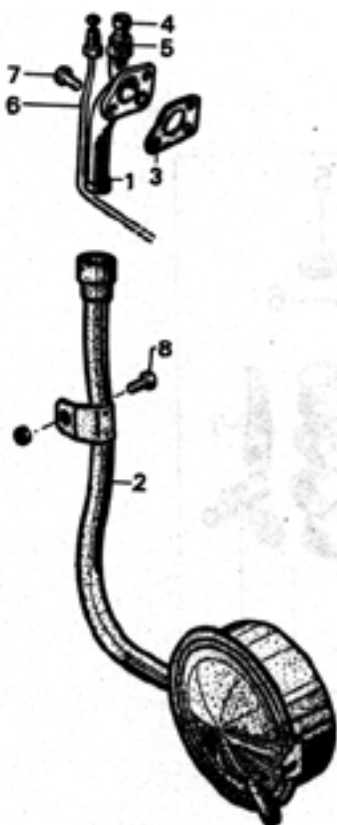

ECHAPPEMENT

SOLEX 3800

Rep	N° Pièce	Qté	Désignation	
1	60785	1	Tubulure admission et échappement	
2	60753	1	Silencieux d'échappement	
3	60041	1	Joint de tubulure	C
4	60442	1	Joint raccord admission	C

Rep	N° Pièce	Qté	Désignation	
5	60445	1	Raccord admission	C
6	60964	1	Tuyau de refoulement	
7	60793	2	Vis - 6*100*12	C
8	679	1	Boulon - 6*100*15	C