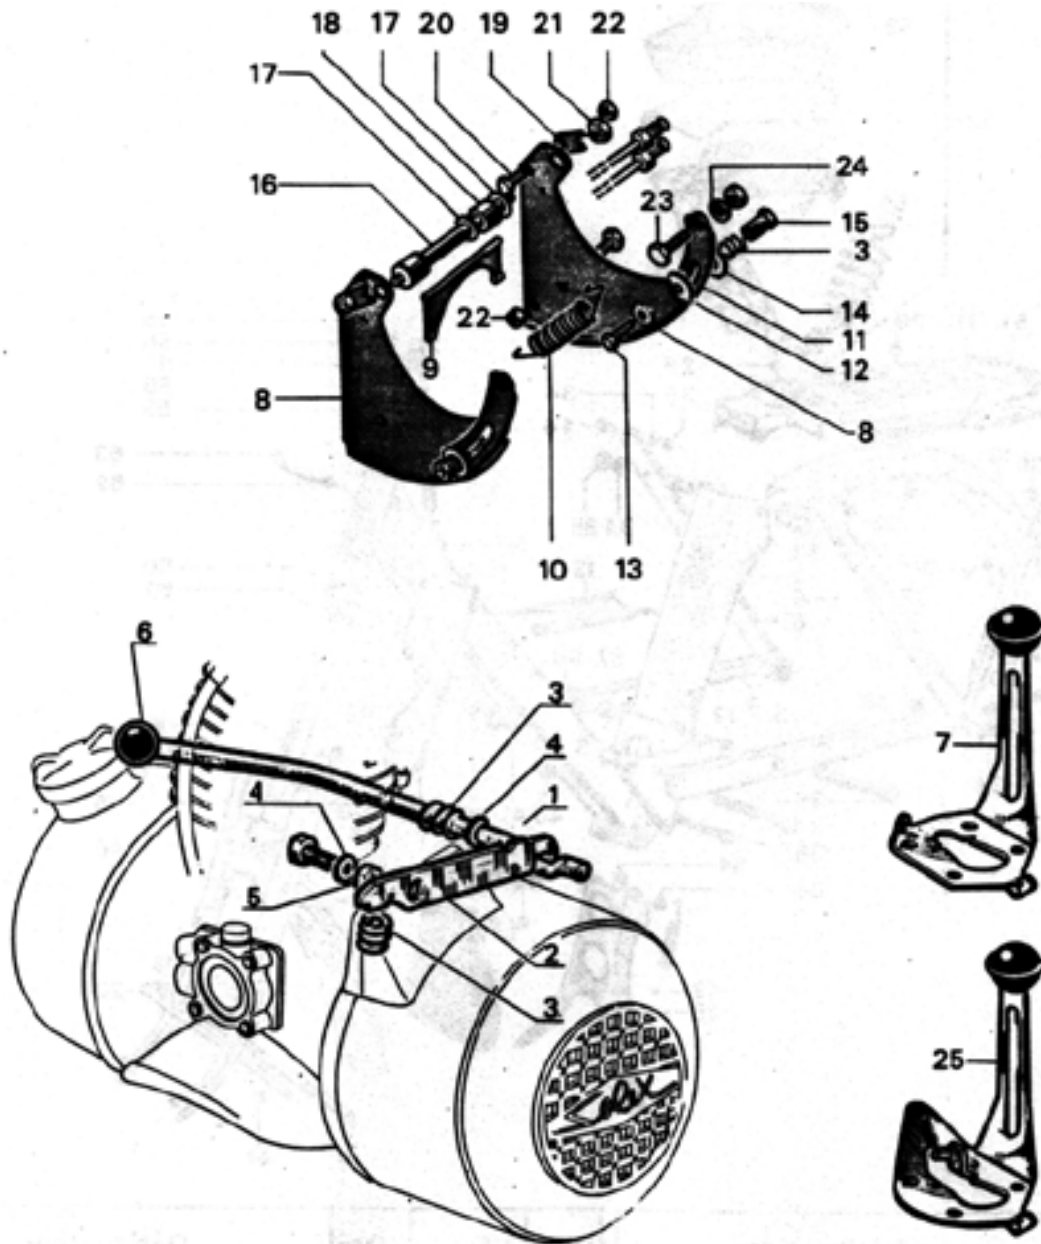

Rep	N° Pièce	Qté	Désignation
11	60924	1	Levier vanne
12	60856	1	Axe de poulie
13	60920	1	Poulie carburateur
14	60183	1	Gicleur de 28 cc
15	60932	SE	Pompe essence
16	60023	1	Membranne de pompe
17	60434	1	Siège de membranne
18	60763	2	Vis - 4*75*22mm
	13611	1	Cosse de masse sur fixation pompe
	61389	1	Ecrou moleté - 5*80mm

FIXATION MOTEUR - RELEVAGES

SOLEX 3800

Rep	N° Pièce	Qté	Désignation	Rep	N° Pièce	Qté	Désignation	
1	62255	1	Manivelle de relevage	14	60022	2	Rondelle friction extér.	C
2	62254	1	Levier accrochage moteur	15	60800	1	Ecrou glissière	C
3	60792	3	Ressort	16	60030	1	Axe moteur L.91	C
4	60019	2	Rondelle - 6,2*12*1,2	17	60026	2	Rondelle - 8,5*16,1*1,2	C
5	62153	1	Entretoise de levier	18	60031	2	Silenbloc	
6	62154	1	Boule de levier	19	60988	2	Frein d'écrou	C
7	60861	1	Levier de relevage	20	60935	2	Boulon suspension	C
8	60558	SE	Supports moteur D + G	21	62167	2	Ecrou - 6*100	C
9	60779	1	Plaquette de protection	22	60000	2	Ecrou - 6*100	C
10	60987	1	Ressort de suspension	23	60474	1	Vis - 8*16 - 14 s/plats	C
11	60778	2	Glissière moteur	24	60824	1	Rondelle - 8,2*17*3mm	C
12	60021	2	Rondelle friction intér.	25	60202	1	Levier de relevage (vers. 86)	
13	60415	2	Vis - 6*100*20					