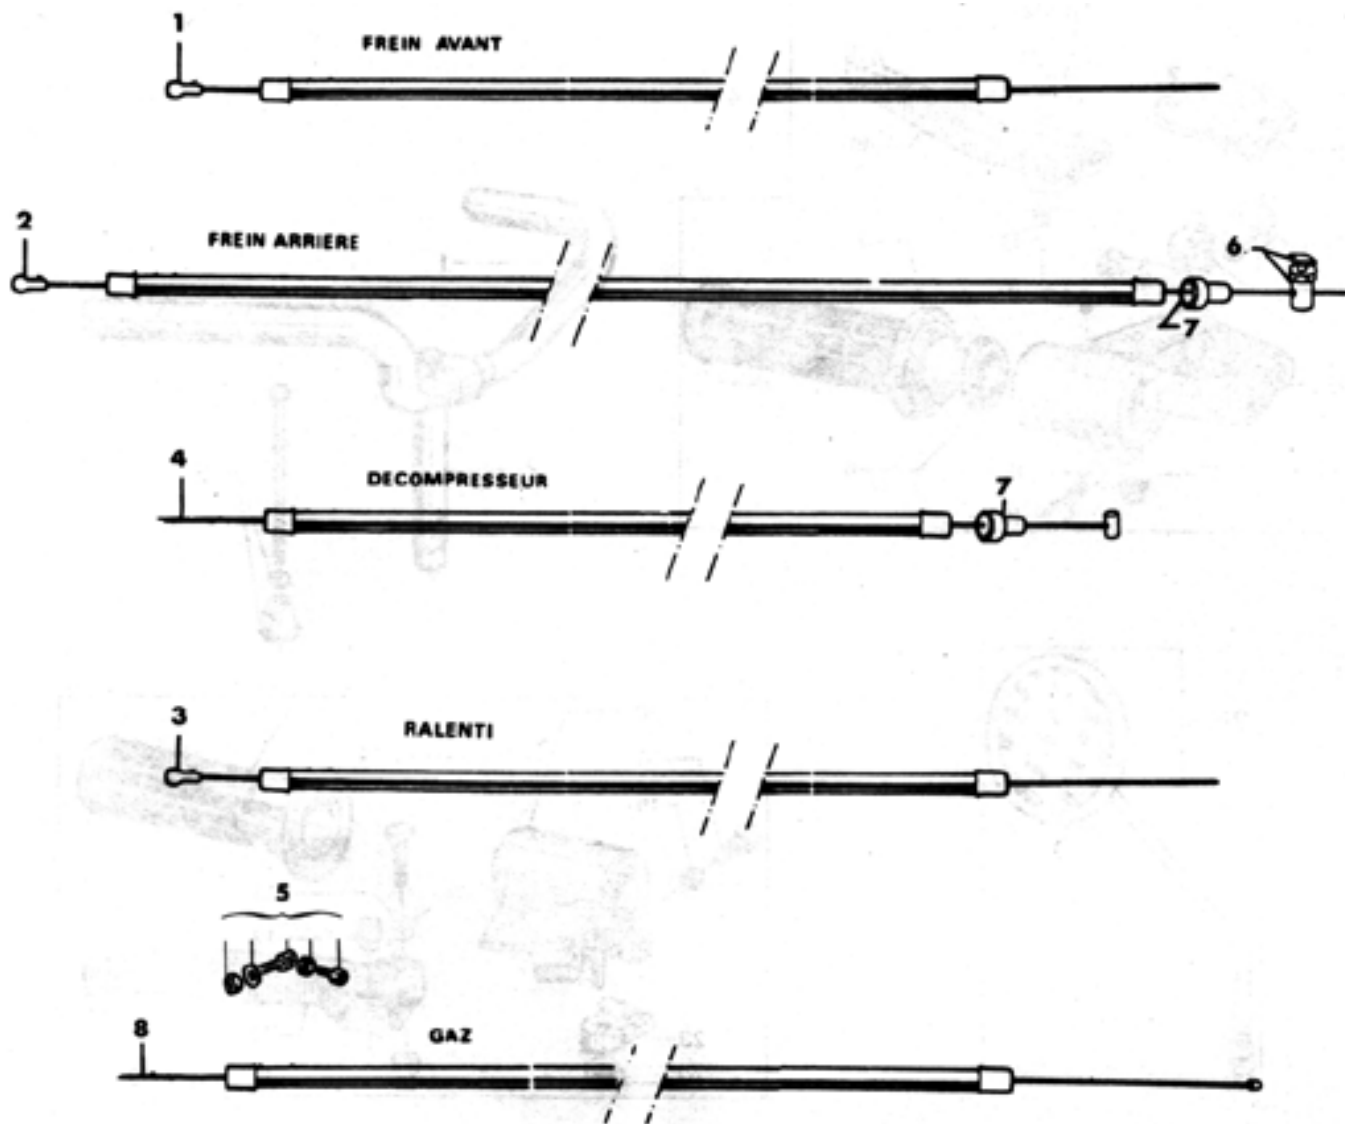

CABLES - COMMANDES

SOLEX 3800

Rep	N° Pièce	Qté	Désignation
1	62174	1	Câble de frein avant L:910 mm
2	60974	1	Câble de frein arrière L:1660
3	62175	1	Câble de ralenti L:690 mm
4	62178	1	Câble de décompresseur L:440 mm

Rep	N° Pièce	Qté	Désignation
5	61371	SE	Barillet
6	716	1	Serre-câble
7	61446	1	Butée de gaine
8	26469	1	Câble de gaz (poignée Domino)