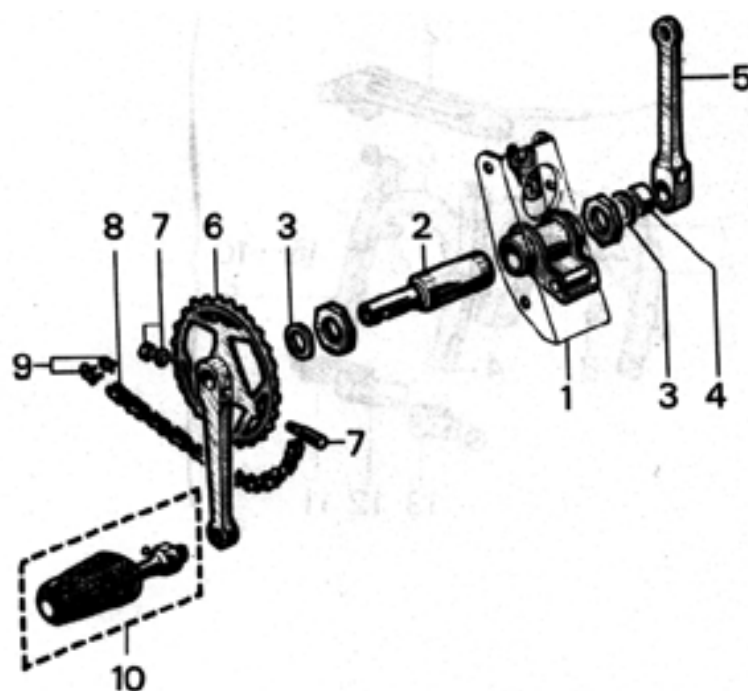

PEDALIER - MANIVELLES - CHAINE SOLEX 3800

Rep	N° Pièce	Qté	Désignation	
1	61307	1	Renfort de pédalier NOIR	
2	60465	1	Axe de pédalier	
3	60485	2	Rondelle - 16,1*23*1	C
4	60476	1	Entretoise - 16*23*10	C
5	60905	1	Manivelle gauche	

Rep	N° Pièce	Qté	Désignation	
6	60965	1	Manivelle droite avec plateau	
7	60061	2	Clavette	C
8	22067	1	Chaîne 83 maillons	
9	14368	1	Attache rapide	
10	20056	1	Paire de pédales