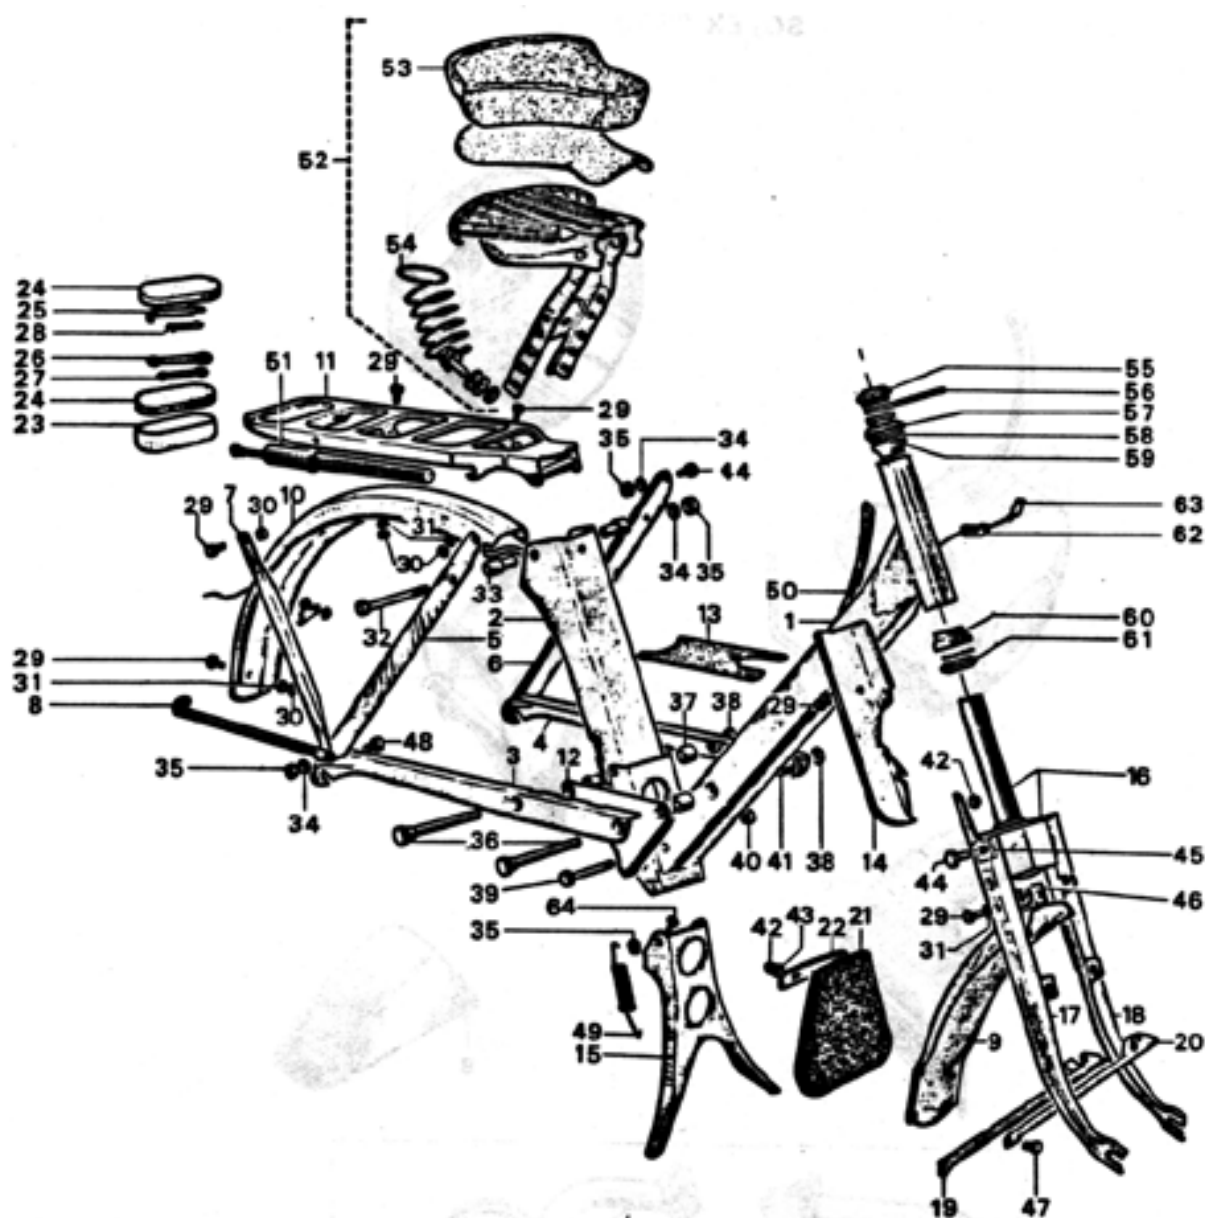

PARTIE CYCLE

SOLEX 3800

Rep	N° Pièce	Qté	Désignation	
35	60053	4	Ecrou - 8 mm	C
36	60490	2	Vis - 10*100*18 L : 110mm	
37	60901	2	Entretoise - 14*18*16mm	C
38	60473	2	Ecrou épaulé - 10*100	C
39	61235	1	Vis - 9,5*14 s/plt. L : 55	C
40	61236	1	Ecrou - 9,5 - s/plt	C
41	61900	1	Entretoise - 14*18*24	C
42	60076	2	Ecrou - 6*100mm	C
43	60968	2	Rondelle - 6,5*17,3*1,5	C
44	61209	3	Vis - 8*14 - s/plt. L : 13	C
45	60077	1	Ecrou carré de 14	
46	61386	1	Ecrou Thi-bloc - 6*100	C
47	60418	2	Vis - 6*100*12 mm	C
48	60803	2	Vis - 8*14,5 mm	C
49	60999	1	Ressort de béquille	
50	60893	1	Jonc de poutre	
51	21889	1	Pompe à air	
	1510	1	Bombe peinture Noir brillant	
52	60907	1	Selle complète	

Rep	N° Pièce	Qté	Désignation	
53	60909	1	Dessus de selle gris	
54	60910	1	Ressort arrière de selle	
55	61007	1	Contre-écrou de direction	
56	60549	1	Plaquette accrochage levier	
57	61006	1	Cuvette filetée	
58	19712	2	Cage à billes direction	C
59	60411	1	Cuvette supérieure	
60	60410	1	Cuvette inférieure	
61	61003	1	Cône de fourche (libre)	
62	60755	1	Guide gaine et fil	C
63	60939	1	Faisceau éclairage avant	
64	60806	2	Axe de béquille - 8*100*11	
	61004	1	Fourche complète "NOIR"	
	23058	1	Monogramme poutre Droit	
	23059	1	Monogramme poutre gauche	
	61337	1	Fourche complète "NOIR" avec support antivol	
	60203	2	Décor cadre D ou G "Sorex"	C