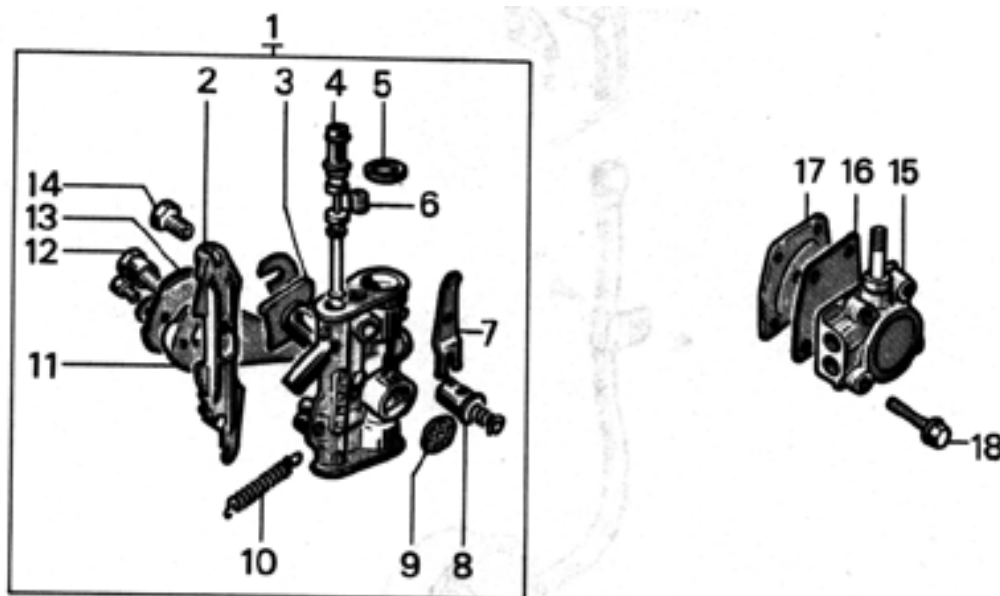

Rep	N° Pièce	Qté	Désignation	
24	60817	3	Segment	
25	60849	1	Bague de vilebrequin	
26	60024	1	Flasque de bielle	C
27	60867	1	Ecrou de vilebrequin	C
28	61342	SE	Carter et vilebrequin	
29	60413	1	Couvercle carter avec goujons	
30	60414	1	Joint de couvercle	C
31	60019	1	Rondelle - 6,2*12*1,2mm	C
32	60015	4	Goujon de cylindre	C
33	60415	2	Vis couvercle - 6*100*20mm	C
34	679	2	Vis couvercle - 6*100*15mm	C
35	60421	2	Vis - 6*100*45 mm	C
	61013	SE	Jeu de joints moteur	
36	60073	1	Rlt vilebrequin - 17*40*12mm	
	60185	1	Axe de piston	
	60055	2	Jonc d'axe de piston	C
	61297	1	Piston nu	
	61020	SE	Moteur complet	
	61018	SE	Moteur nu	
	60201	SE	Moteur complet (modèle 86)	
	60568	SE	Moteur complet 6V - 15W	
	60860	1	Levier de compresseur	
	61456	1	Joint étanchéité vilebrequin (non représenté)	

VOLANT MAGNETIQUE SOLEX 3800

Rep	N° Pièce	Qté	Désignation	
1	60845	1	Rotor de volant	
2	61400	1	Strator nu	
3	60074	1	Roulement de volant	
4	60772	1	Bobine d'allumage	
5	60571	1	Bobine d'éclairage 17 W	
6	60802	1	Condensateur	
7	60833	1	Fourrure contact	C
8	60832	1	Contact d'éclairage	C
9	61215	1	Vis - 6*100*44mm	C
10	60763	2	Vis - 4*75*22mm	C
11	61303	1	Vis rondelle éventail - 4*75	C
12	60775	SE	Rupteur complet	

CARBURATEUR - POMPE A ESSENCE

SOLEX 3800

Rep	N° Pièce	Qté	Désignation
1	60921	SE	Carburateur complet
2	60854	1	Support butée gaine
3	60851	1	Vanne complète
4	61346	1	Filtre à essence
5	22689	1	Joint de filtre à air
6	60407	1	Calibreur d'air
7	60501	1	Levier vanne départ
8	60440	1	Vanne départ complète
9	60853	1	Grille de vanne
10	60869	1	Ressort de reappel

Rep	N° Pièce	Qté	Désignation
11	60924	1	Levier vanne
12	60856	1	Axe de poulie
13	60920	1	Poulie carburateur
14	60183	1	Gicleur de 28 cc
15	60932	SE	Pompe essence
16	60023	1	Membranne de pompe
17	60434	1	Siège de membranne
18	60763	2	Vis - 4*75*22mm
	13611	1	Cosse de masse sur fixation pompe
	61389	1	Ecrou moleté - 5*80mm