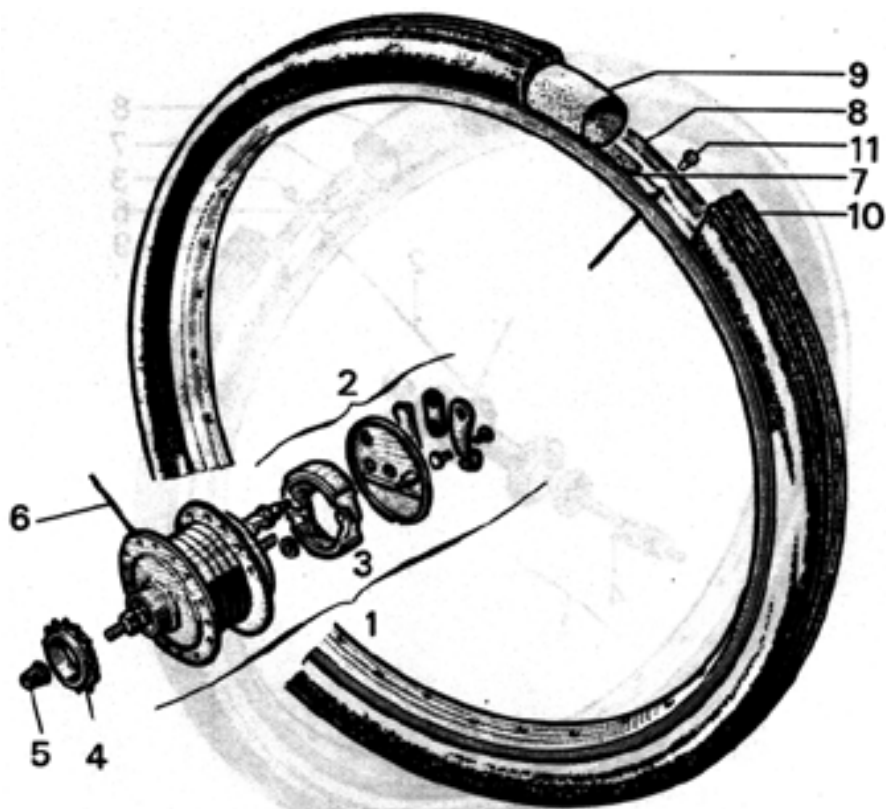

ROUE - MOYEU ARRIERE SOLEX 3800

Rep	N° Pièce	Qté	Désignation
1	61395	SE	Moyeu AR cplt - 80 mm
2	61405	SE	Flasque arrière complet
3	16104	SE	Paire de mâchoires - 80 avec ressorts
4	16057	1	Roue libre 16 dents
5	15178	2	Ecrou de roue
6	61359		Rayon roue AR. L:192 mm

Rep	N° Pièce	Qté	Désignation
7	15538	1	Ruban fond de jante
8	18019	1	Jante 550 - 23*2
9	60799	1	Chambre à air
10	60751	1	Pneu 19*1,75
11	14989		Ecrou de rayon
	60943	SE	Roue arrière complète
	60955	SE	Axe roue AR complet