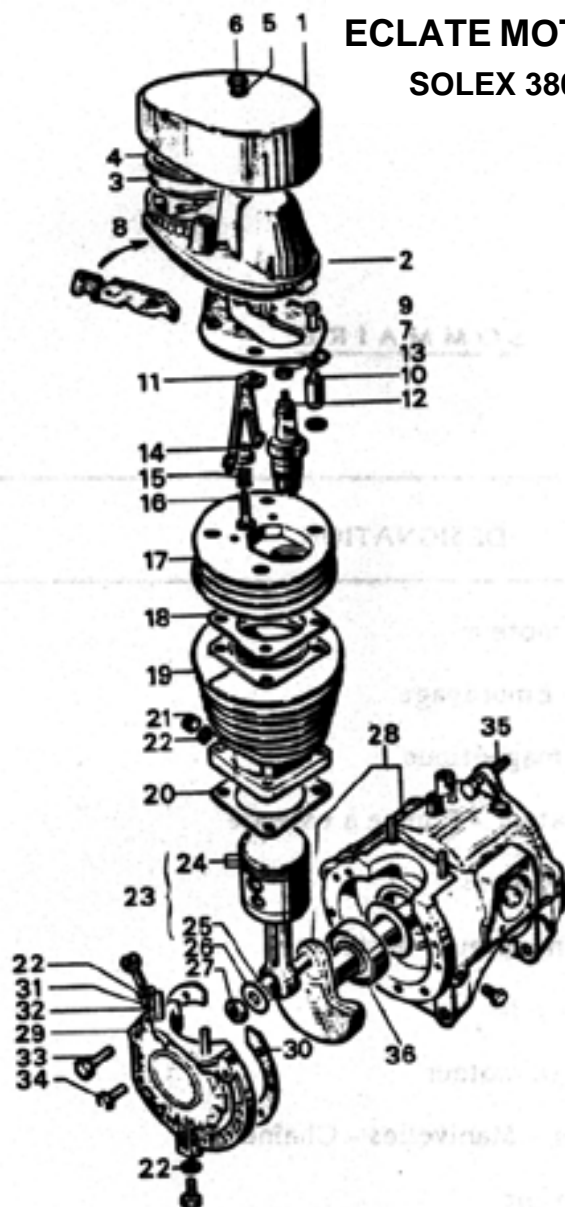

ECLATE MOTEUR SOLEX 3800

Rep	N° Pièce	Qté	Désignation	
1	60837	1	Capot filtre à air NOIR	
2	60820	1	Corps de filtre à air	
3	60758	1	Filtre à air	
4	60759	1	Coiffe de filtre à air	
5	1525	1	Rondelle nomel - 6mm	
6	60841	1	Vis fix. capot - 6*100*12mm	
7	62152	1	Plaque de culasse	
8	61263	1	Levier de décompresseur pour câble	
9	60421	4	Vis fix.culasse - 6*100*45mm	
10	60786	4	Entretoise - 9,3*6,3*20,7mm	
11	60930	1	Etrier	
12	1924	1	Bougie "CHAMPION"	
13	60848	1	Ecrou de bougie	C
14	60859	1	Ecrou de Soupape	C
15	60792	1	Ressort de soupape	C
16	60858	1	Soupape	C
17	60821	1	Culasse	C
18	60437	1	Joint de culasse	C
19	60496	1	Cylindre	C
20	60016	1	Joint de cylindre	C
21	60000	4	Ecrou fix.cylindre - 6*100	C
22	61361	4	Rondelle grower	C
23	60497	SE	Embiellage avec bague	

Rep	N° Pièce	Qté	Désignation	
24	60817	3	Segment	
25	60849	1	Bague de vilebrequin	
26	60024	1	Flasque de bielle	C
27	60867	1	Ecrou de vilebrequin	C
28	61342	SE	Carter et vilebrequin	
29	60413	1	Couvercle carter avec goujons	
30	60414	1	Joint de couvercle	C
31	60019	1	Rondelle - 6,2*12*1,2mm	C
32	60015	4	Goujon de cylindre	C
33	60415	2	Vis couvercle - 6*100*20mm	C
34	679	2	Vis couvercle - 6*100*15mm	C
35	60421	2	Vis - 6*100*45 mm	C
	61013	SE	Jeu de joints moteur	
36	60073	1	Rlt vilebrequin - 17*40*12mm	
	60185	1	Axe de piston	
	60055	2	Jonc d'axe de piston	C
	61297	1	Piston nu	
	61020	SE	Moteur complet	
	61018	SE	Moteur nu	
	60201	SE	Moteur complet (modèle 86)	
	60568	SE	Moteur complet 6V - 15W	
	60860	1	Levier de compresseur	
	61456	1	Joint étanchéité vilebrequin (non représenté)	

Rep	N° Pièce	Qté	Désignation
11	60924	1	Levier vanne
12	60856	1	Axe de poulie
13	60920	1	Poulie carburateur
14	60183	1	Gicleur de 28 cc
15	60932	SE	Pompe essence
16	60023	1	Membranne de pompe
17	60434	1	Siège de membranne
18	60763	2	Vis - 4*75*22mm
	13611	1	Cosse de masse sur fixation pompe
	61389	1	Ecrou moleté - 5*80mm