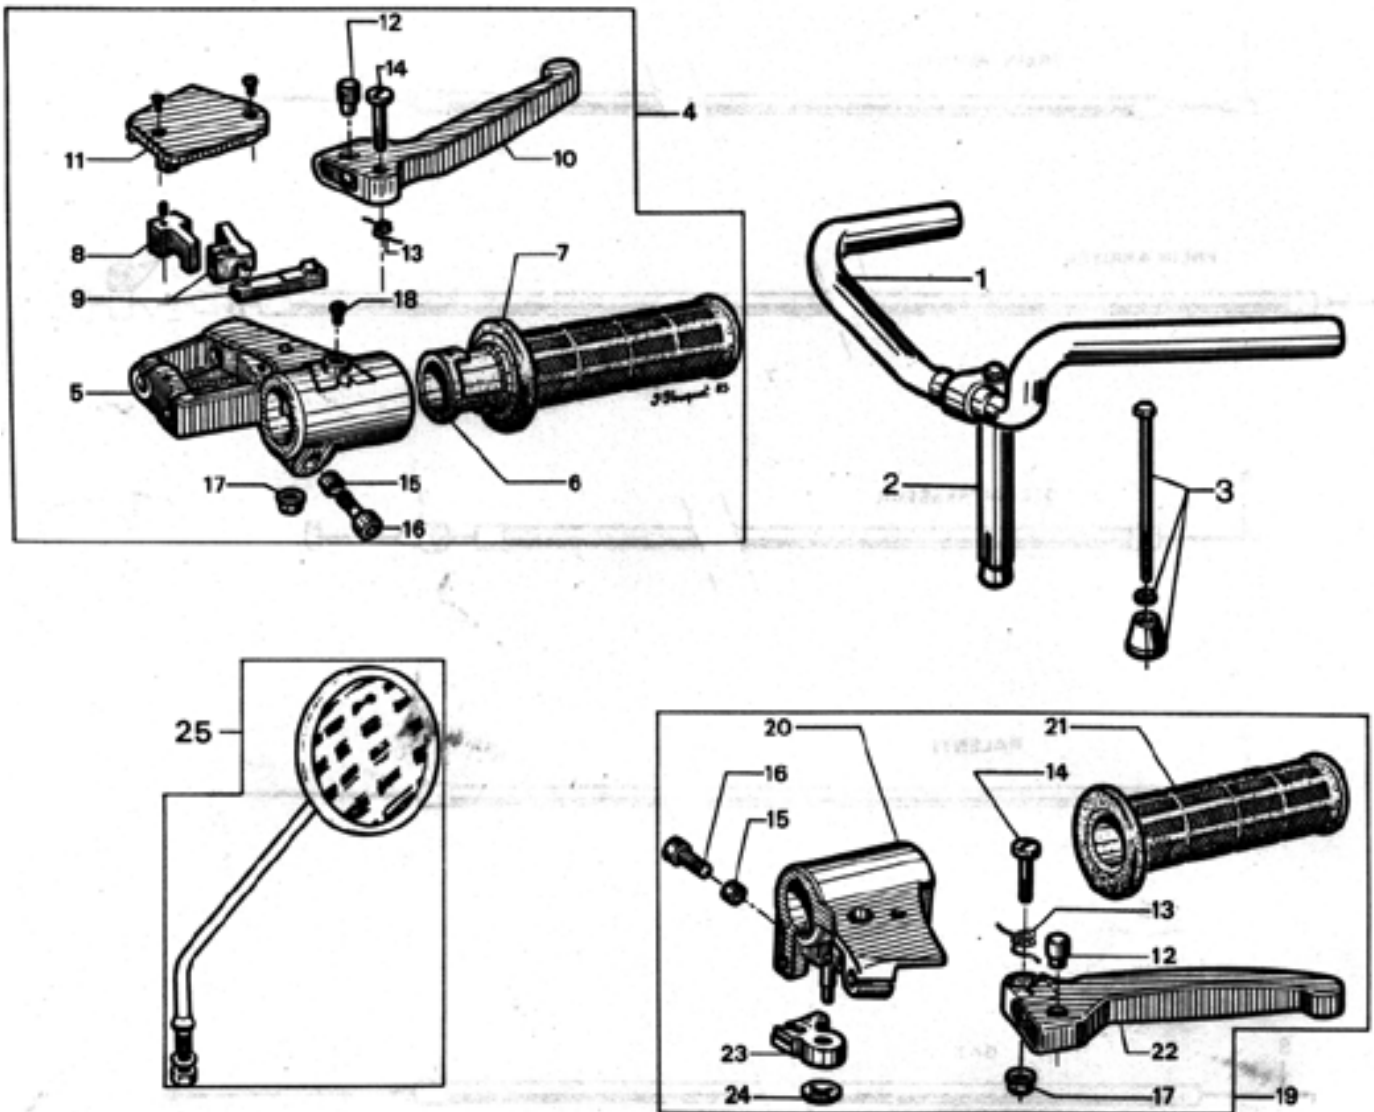

GUIDON - POIGNEES

(nouveau modèle)
SOLEX 3800

Rep	N° Pièce	Qté	Désignation	
1	60191	1	Cintre de guidon	
2	60192	1	Potence complète	
3	60206	1	Expandeur complet	
4	60193	SE	Poignée tournante complète	
5	60194	1	Corps de poignée tournante	
6	60195	1	Manchon de poignée	
7	27645	1	Caoutchouc droit	
8	60197	1	Curseur ralenti avec vis	C
9	60196	SE	Curseur des gaz	C
10	26603	1	Levier de frein droit	
11	60198	1	Cache curseur	
12	26607	1	Barillet fendu	C
13	26606	1	Ressort de rappel	C

Rep	N° Pièce	Qté	Désignation	
14	26604	1	Axe levier - 6*100*25mm	C
15	26609	1	Entretoise biseauté	C
16	21641	1	Vis fix. crops BTR 6*100	C
17	1526	1	Ecrou serpress - 6*100	C
18	27638	1	Vis blocage manchon	C
19	60199	SE	Poignée gauche complète	
20	60200	1	Corps de poignée gauche	
21	27644	1	Caoutchouc gauche	
22	26612	1	Levier frein gauche	
23	27639	1	Levier de décompresseur	
24	27640	1	Rondelle blocage	C
25	26155	1	Rétrovisseur