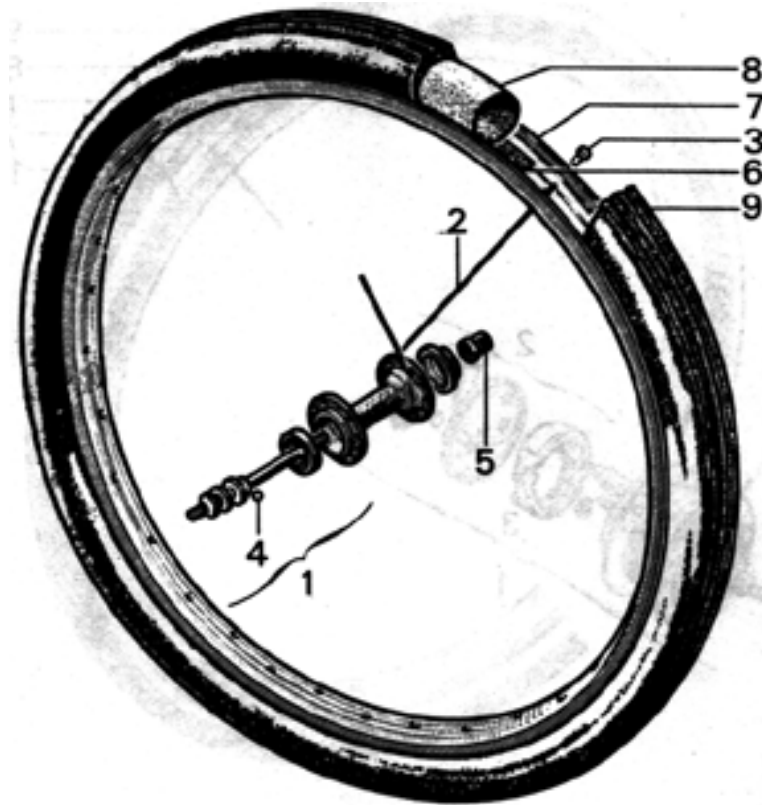

Rep	N° Pièce	Qté	Désignation
5	61371	SE	Barillet
6	716	1	Serre-câble
7	61446	1	Butée de gaine
8	26469	1	Câble de gaz (poignée Domino)

ROUE - MOYEU AVANT
SOLEX 3800

Rep	N° Pièce	Qté	Désignation
1	60058	SE	Axe moyeu AVT complet
2	61358		Rayon roue AVT L:218mm C
3	14989		Ecrou de rayon C
4	223		Billes - 6,35
5	15178	2	Ecrou de roue
6	15538	1	Ruban de jante