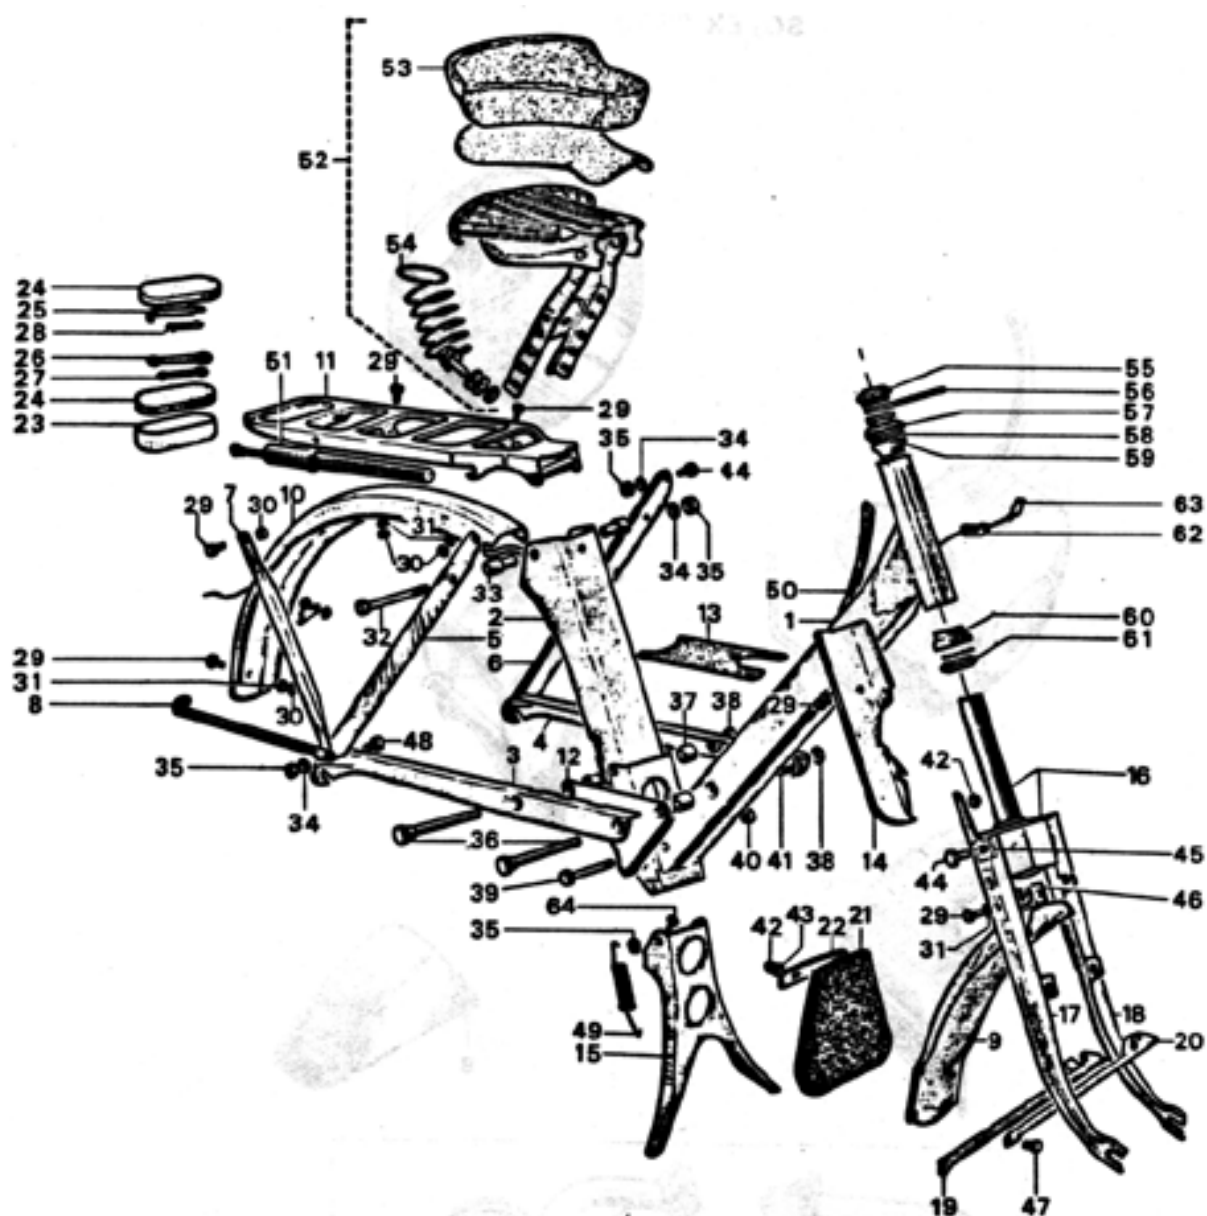

PARTIE CYCLE

SOLEX 3800

Rep	N° Pièce	Qté	Désignation	Rep	N° Pièce	Qté	Désignation	
1	61300	1	Poutre complète "NOIR"	18	60523	1	Bras de fourche gauche	
2	60190	1	Poutre "NOIR" (modèle 86)	19	60528	1	Tringle GB avant-droite	
3	60883	1	Montant de selle "NOIR"	20	60534	1	Tringle GB avant-gauche	
4	60872	1	Longeron droit "NOIR"	21	60448	1	Bavette noire	
5	60875	1	Longeron gauche "NOIR"	22	61010	1	Patte fixation bavette	
6	60885	1	Hauban droit "NOIR"	23	60453	1	Boîte à outils "NOIR"	
7	60888	1	Hauban gauche "NOIR"	24	60850	2	Coussin mousse de B.O.	
8	60469	2	Hauban de porte-bagages "NOIR"	25	60071	3	Démonte pneu	C
9	60996	2	Tringle garde-boue AR "NOIR"	26	60080	1	Clé 14 * 21	
10	60991	1	Garde-boue avant "NOIR"	27	60422	1	Clé 9 * 12	
11	60880	1	Garde-boue arrière "NOIR"	28	60040	1	Clé 7 * 9	
12	60891	1	Porte-bagages "NOIR"	29	60056	12	Vis - 6*100*10	C
13	60897	1	Garde-chaîne "NOIR"	30	10	6	Ecrou - 6*100	C
14	60540	1	Garniture "NOIR"	31	60019	8	Rondelle - 6,2*12*12	C
15	60894	1	Ecran "NOIR"	32	60903	1	Vis - 8*14 s/plt. L : 109mm	
16	61294	1	Béquille "NOIR"	33	60936	2	Entretoise raccordement	C
17	60519	1	Bras de fourche droit	34	60054	6	Rondelle - 8,1*14*2	C
					60207	1	Serrure antivol sur fourche