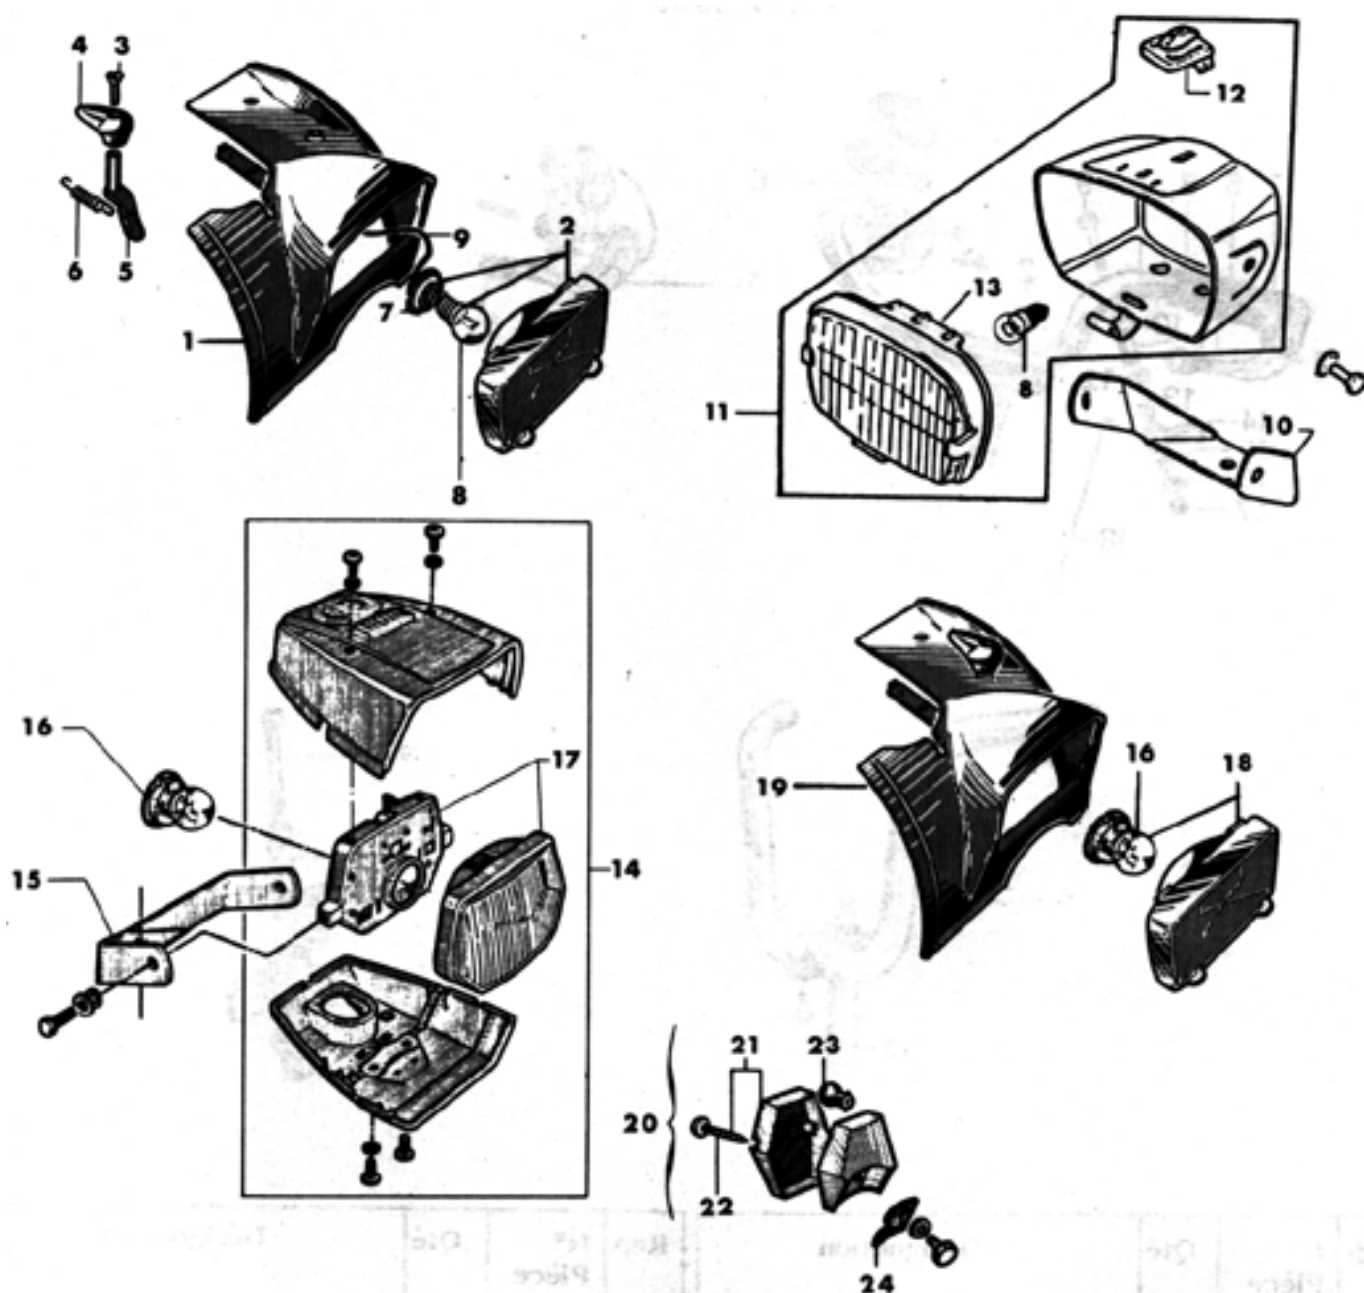

PROJECTEURS - FEU ARRIERE

SOLEX 3800

Rep	N° Pièce	Qté	Désignation
1	60204	1	Capot moteur (sans optique)
2	61367	1	Ensemble optique
3	14311	1	Vis - 4*75*12 mm
4	60767	1	Bouton interrupteur
5	60834	1	Levier d'éclairage
6	60801	1	Ressort rappel
7	61024	1	Douille et fil
8	14460	1	Lampe avant 6 V
9	61369	1	Fil de masse
10	61153	1	Support de projecteur
11	62344	SE	Projecteur complet
12	20439	1	Commutateur de phare
13	18593	1	Ensemble optique
14	60570	SE	Projecteur complet

Rep	N° Pièce	Qté	Désignation
15	60572	1	Support projecteur (extraxe 118)
16	60574	1	Lampe 6 V - 15 W - P26 S
17	60575	SE	Ensemble optique complet
17	18594	1	Douille porte lampe (non représentée)
18	60205	1	Ensemble optique (version 86)
19	60204	SE	Capot moteur (sans optique)
20	23683	SE	Feu arrière complet
21	22864	1	Transparent de feu arrière
22	22865	2	Vis fixation transparent
23	21629	1	Lampe arrière 12 V - 6 W
24	22867	1	Contre plaque